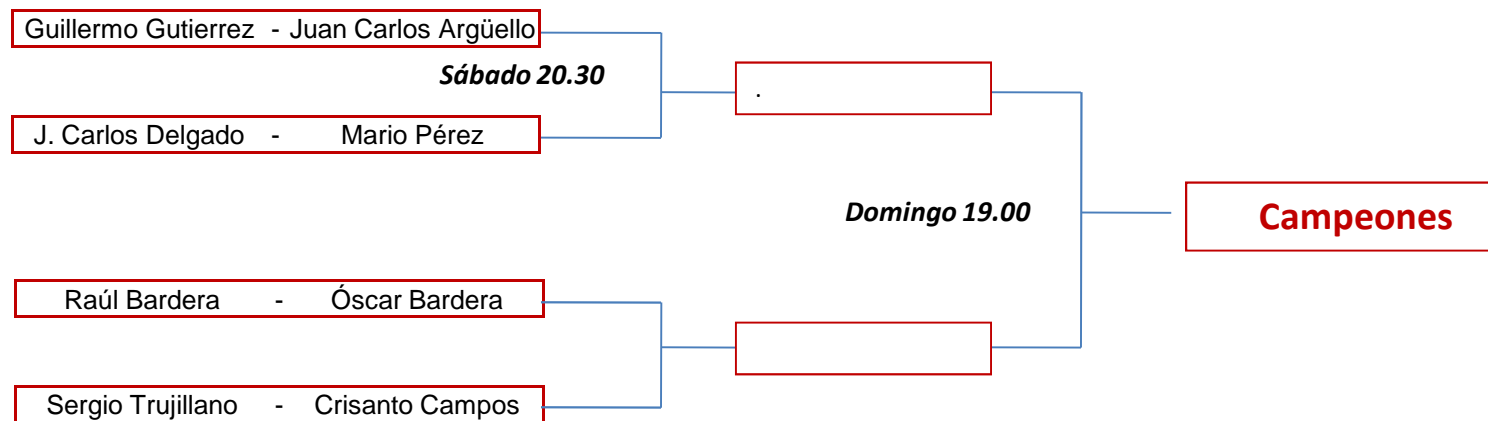

Liga de Padel Inter Urbanizaciones Afar-4

Cuadros de la Fase Final

XII Edición (Junio 2010)

Patrocinadores
principales:

Sponsors:

Patrocinador técnico:

CATEGORÍA MASCULINA NIVEL Afar-4

Semifinales
Club Físico de Majadahonda

Final
Club Físico de Majadahonda

CATEGORÍA MASCULINA NIVEL A

Cuartos de Final

Horario a acordar

Semifinales

Club Físico de Majadahonda

Final

Club Físico de Majadahonda