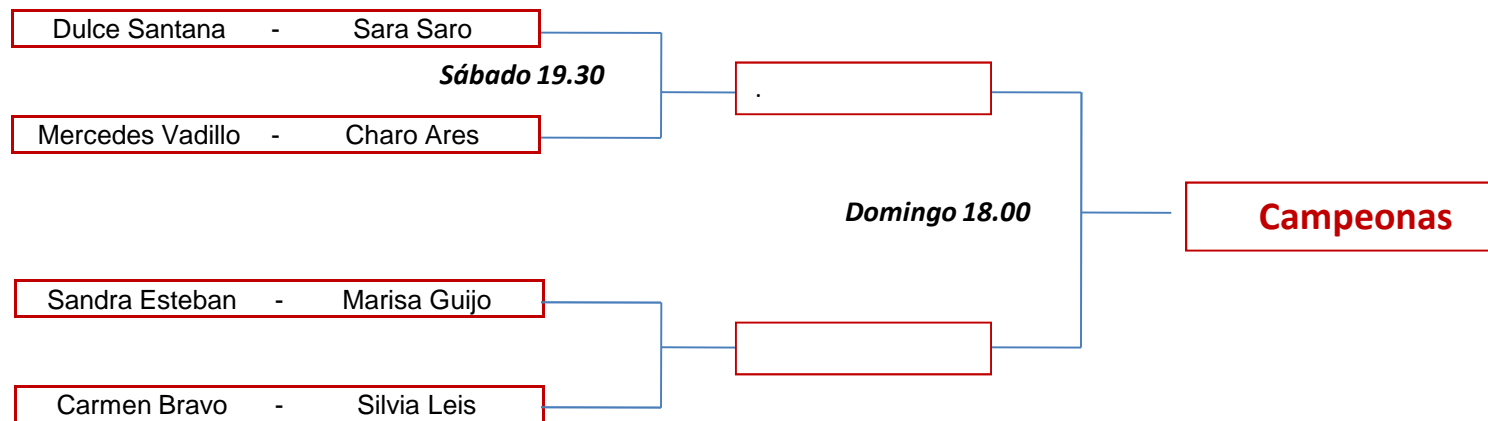

Campeones

CATEGORÍA MASCULINA NIVEL B

Cuartos de Final

Horario a acordar

Semifinales

Club Físico de Majadahonda

Final

Club Físico de Majadahonda

CATEGORÍA MASCULINA NIVEL C

Cuartos de Final

Horario a acordar

Semifinales

Club Físico de Majadahonda

Final

Club Físico de Majadahonda

CATEGORÍA FEMENINA NIVEL Afar-4

Semifinales
Club Físico de Majadahonda

Final
Club Físico de Majadahonda

CATEGORÍA FEMENINA NIVEL A

Cuartos de Final

Horario a acordar

Semifinales

Club Físico de Majadahonda

Final