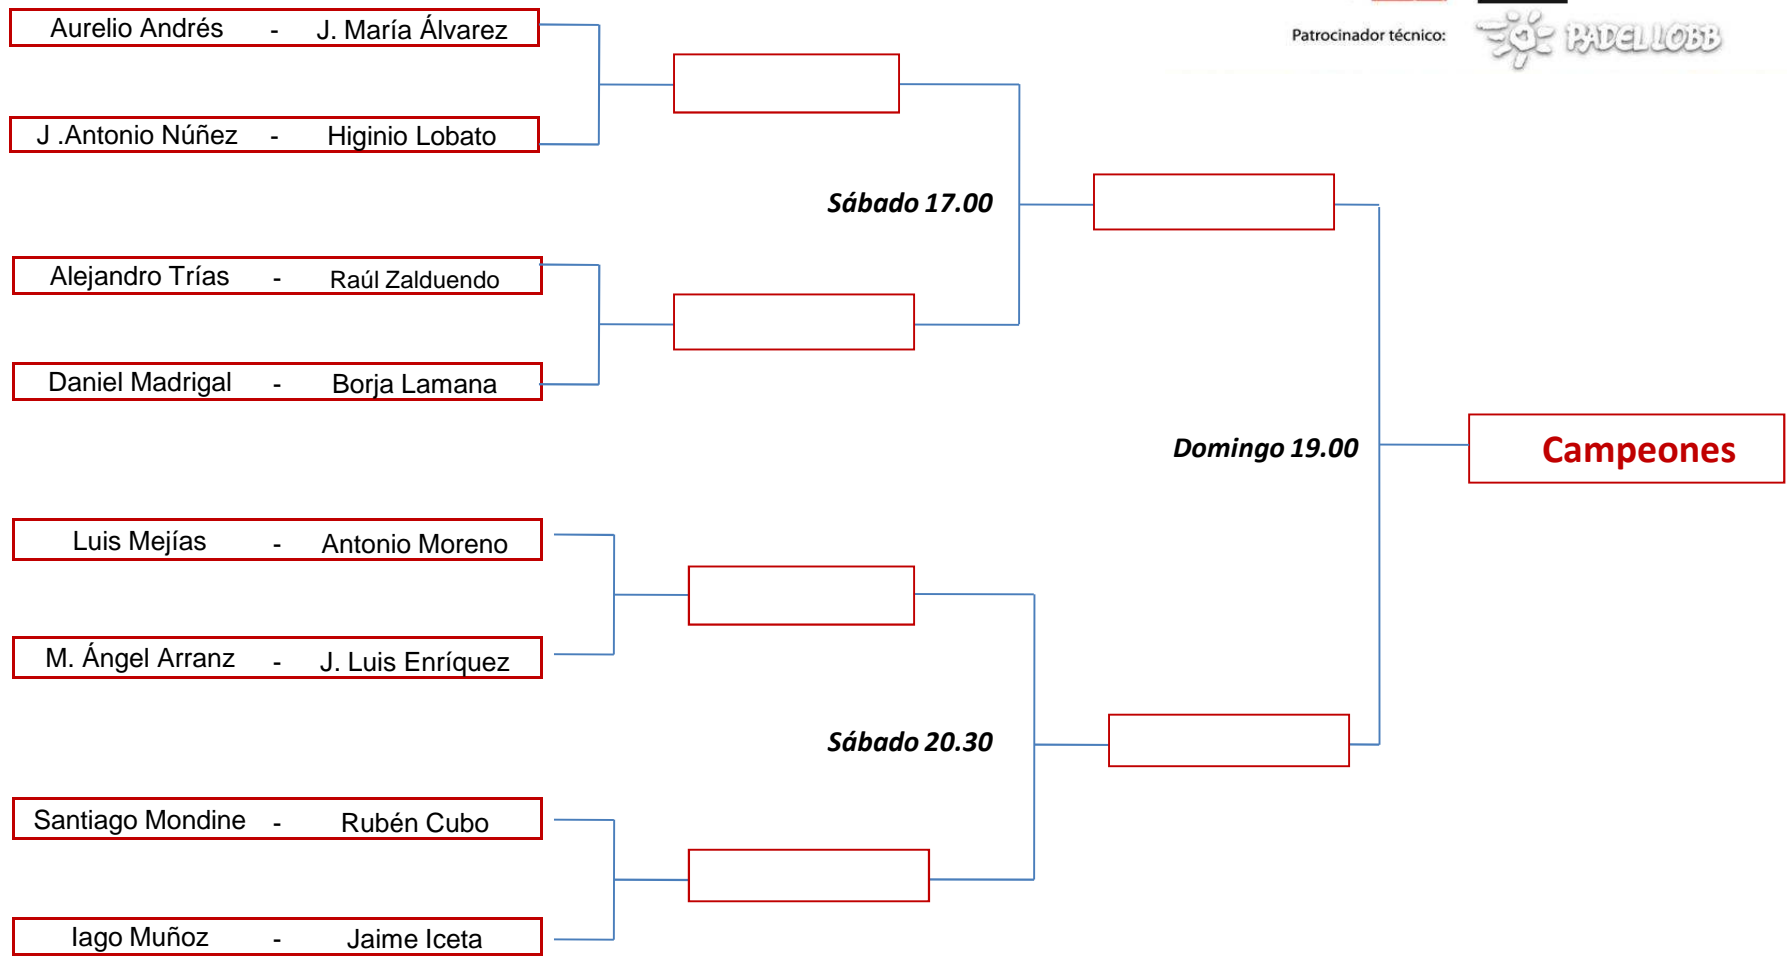

Campeones

CATEGORÍA MASCULINA NIVEL B

Cuartos de Final

Horario a acordar

Semifinales

Club Físico de Majadahonda

Final

Club Físico de Majadahonda

CATEGORÍA MASCULINA NIVEL C

Cuartos de Final

Horario a acordar

Semifinales

Club Físico de Majadahonda

Final

Club Físico de Majadahonda

CATEGORÍA FEMENINA NIVEL Afar-4