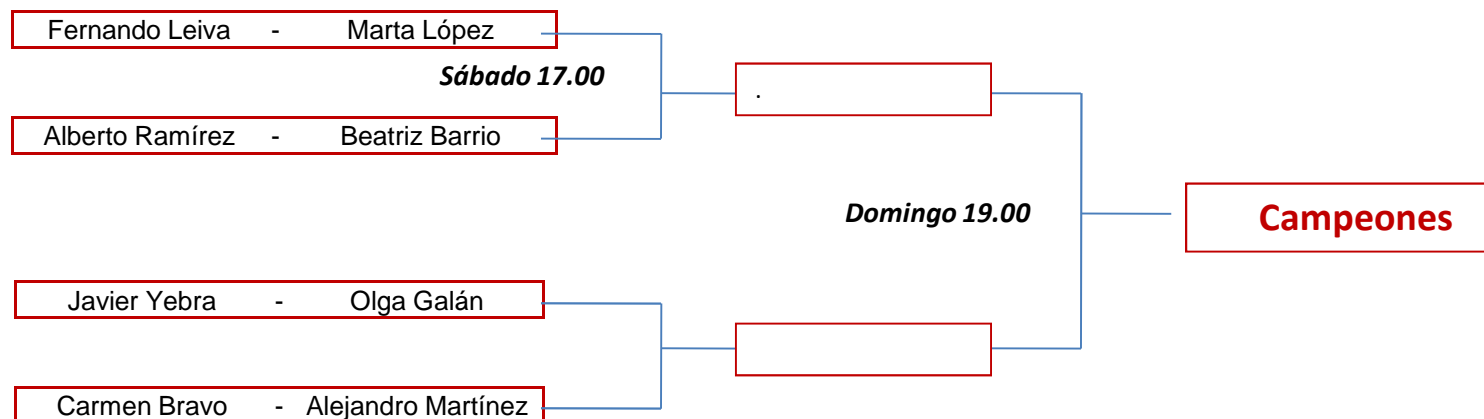

Semifinales
Club Físico de Majadahonda

Final
Club Físico de Majadahonda

CATEGORÍA FEMENINA NIVEL A

Cuartos de Final

Horario a acordar

Semifinales

Club Físico de Majadahonda

Final

Club Físico de Majadahonda

CATEGORÍA FEMENINA NIVEL B

Cuartos de Final
Horario a acordar

Semifinales
Club Físico de Majadahonda

Final
Club Físico de Majadahonda

CATEGORÍA MIXTA NIVEL A

Semifinales

Club Físico de Majadahonda

Final

Club Físico de Majadahonda

CATEGORÍA MIXTA NIVEL B

Semifinales

Club Físico de Majadahonda

Final

Club Físico de Majadahonda

CATEGORÍA MIXTA NIVEL C