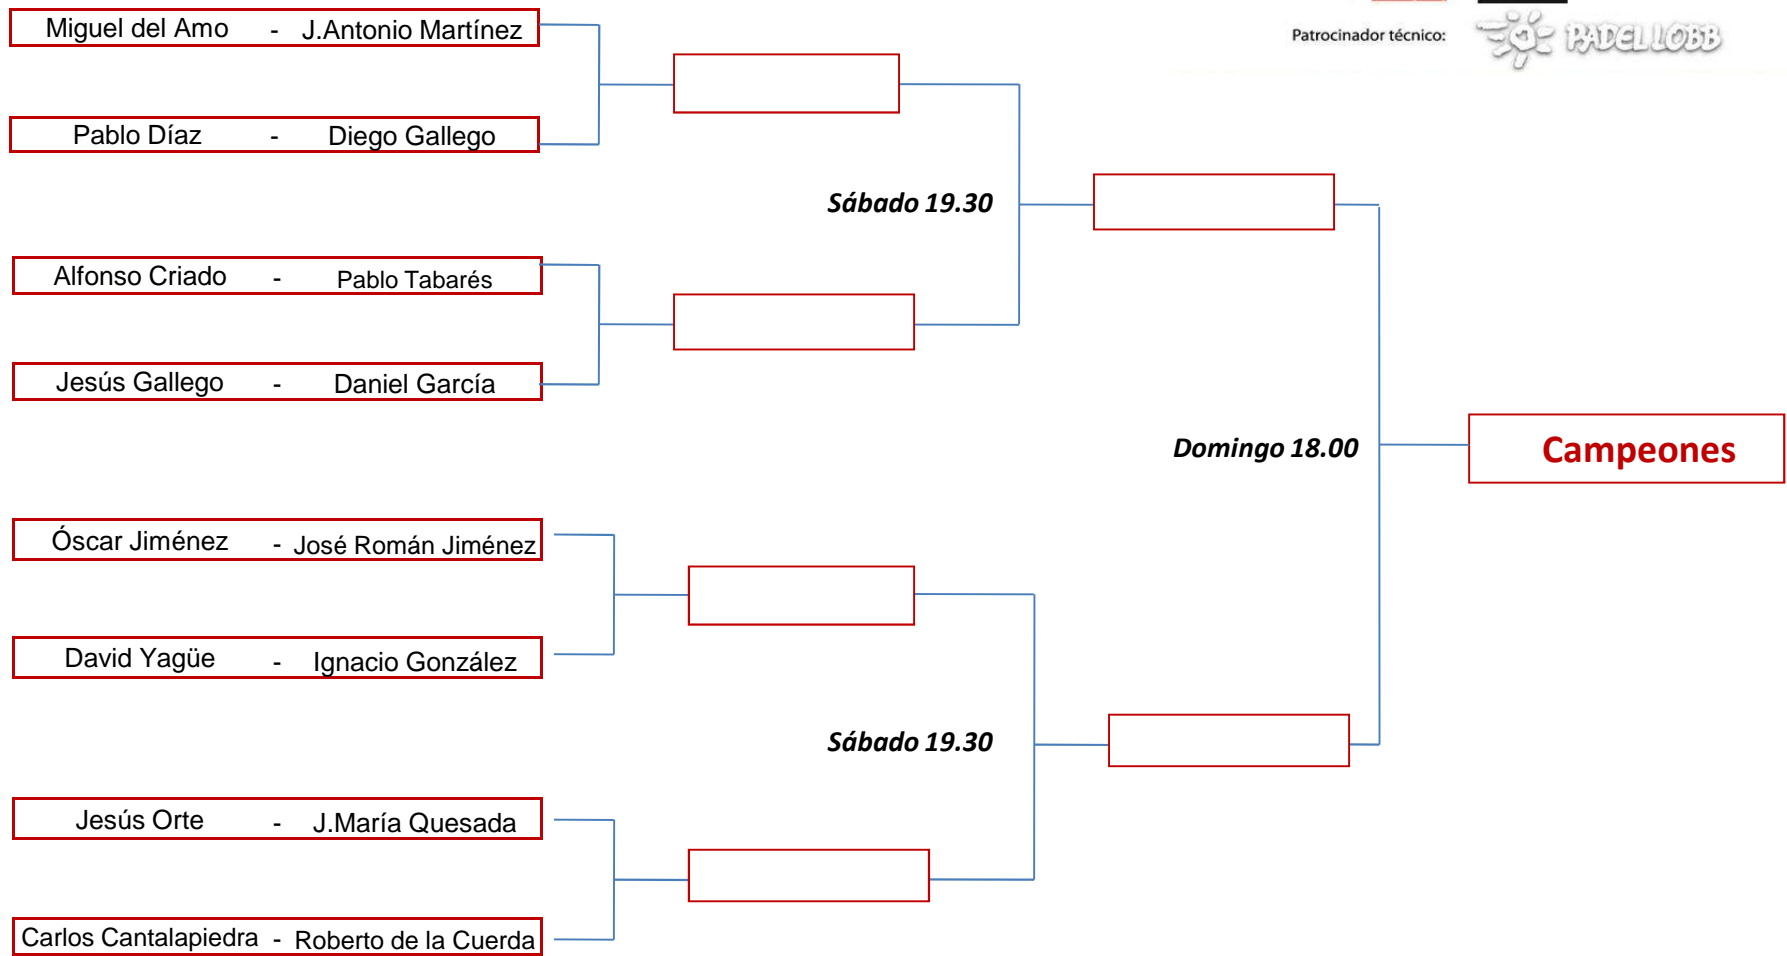

Liga de Padel Inter Urbanizaciones Afar-4

Cuadros de la Fase Final

XII Edición (Junio 2010)

Patrocinadores
principales:

Sponsors:

Patrocinador técnico:

CATEGORÍA MASCULINA NIVEL Afar-4

Semifinales
Club Físico de Majadahonda

Final
Club Físico de Majadahonda

CATEGORÍA MASCULINA NIVEL A

Cuartos de Final

Horario a acordar

Semifinales

Club Físico de Majadahonda

Final

Club Físico de Majadahonda