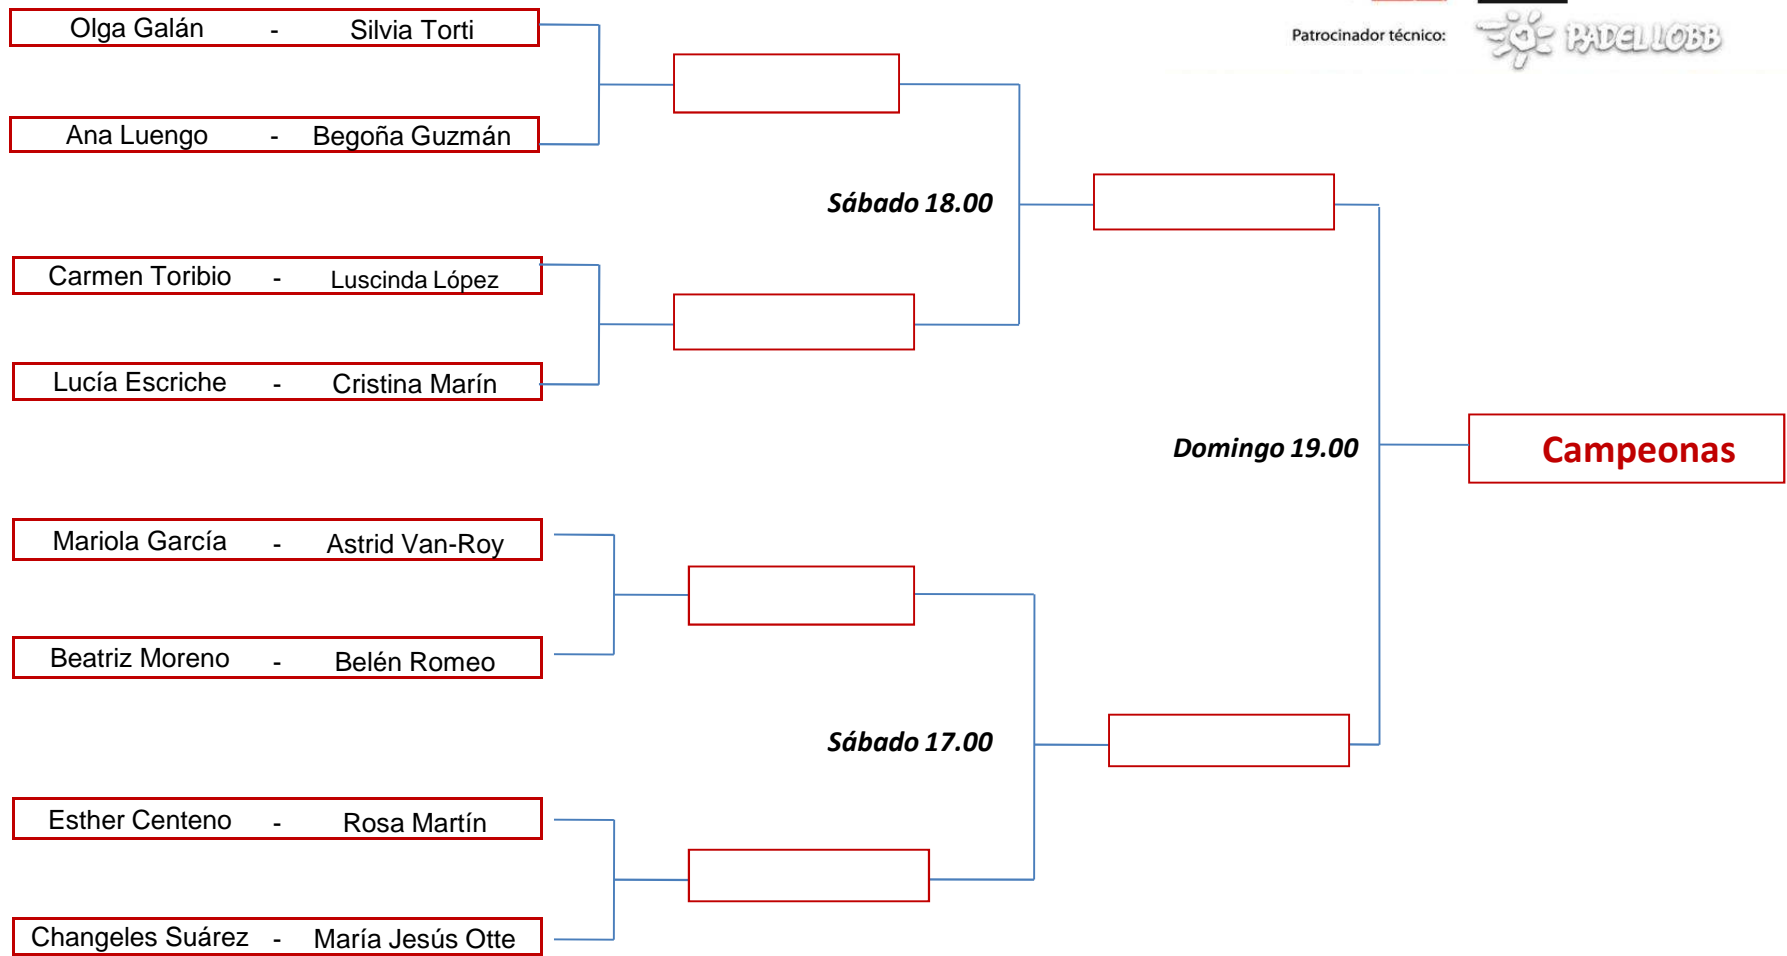

Campeones

CATEGORÍA MASCULINA NIVEL B

Cuartos de Final

Horario a acordar

Semifinales

Club Físico de Majadahonda

Final

Club Físico de Majadahonda

CATEGORÍA MASCULINA NIVEL C

Cuartos de Final

Horario a acordar

Semifinales

Club Físico de Majadahonda

Final

Club Físico de Majadahonda

CATEGORÍA FEMENINA NIVEL Afar-4

Semifinales
Club Físico de Majadahonda

Final
Club Físico de Majadahonda

CATEGORÍA FEMENINA NIVEL A

Cuartos de Final

Horario a acordar

Semifinales

Club Físico de Majadahonda

Final