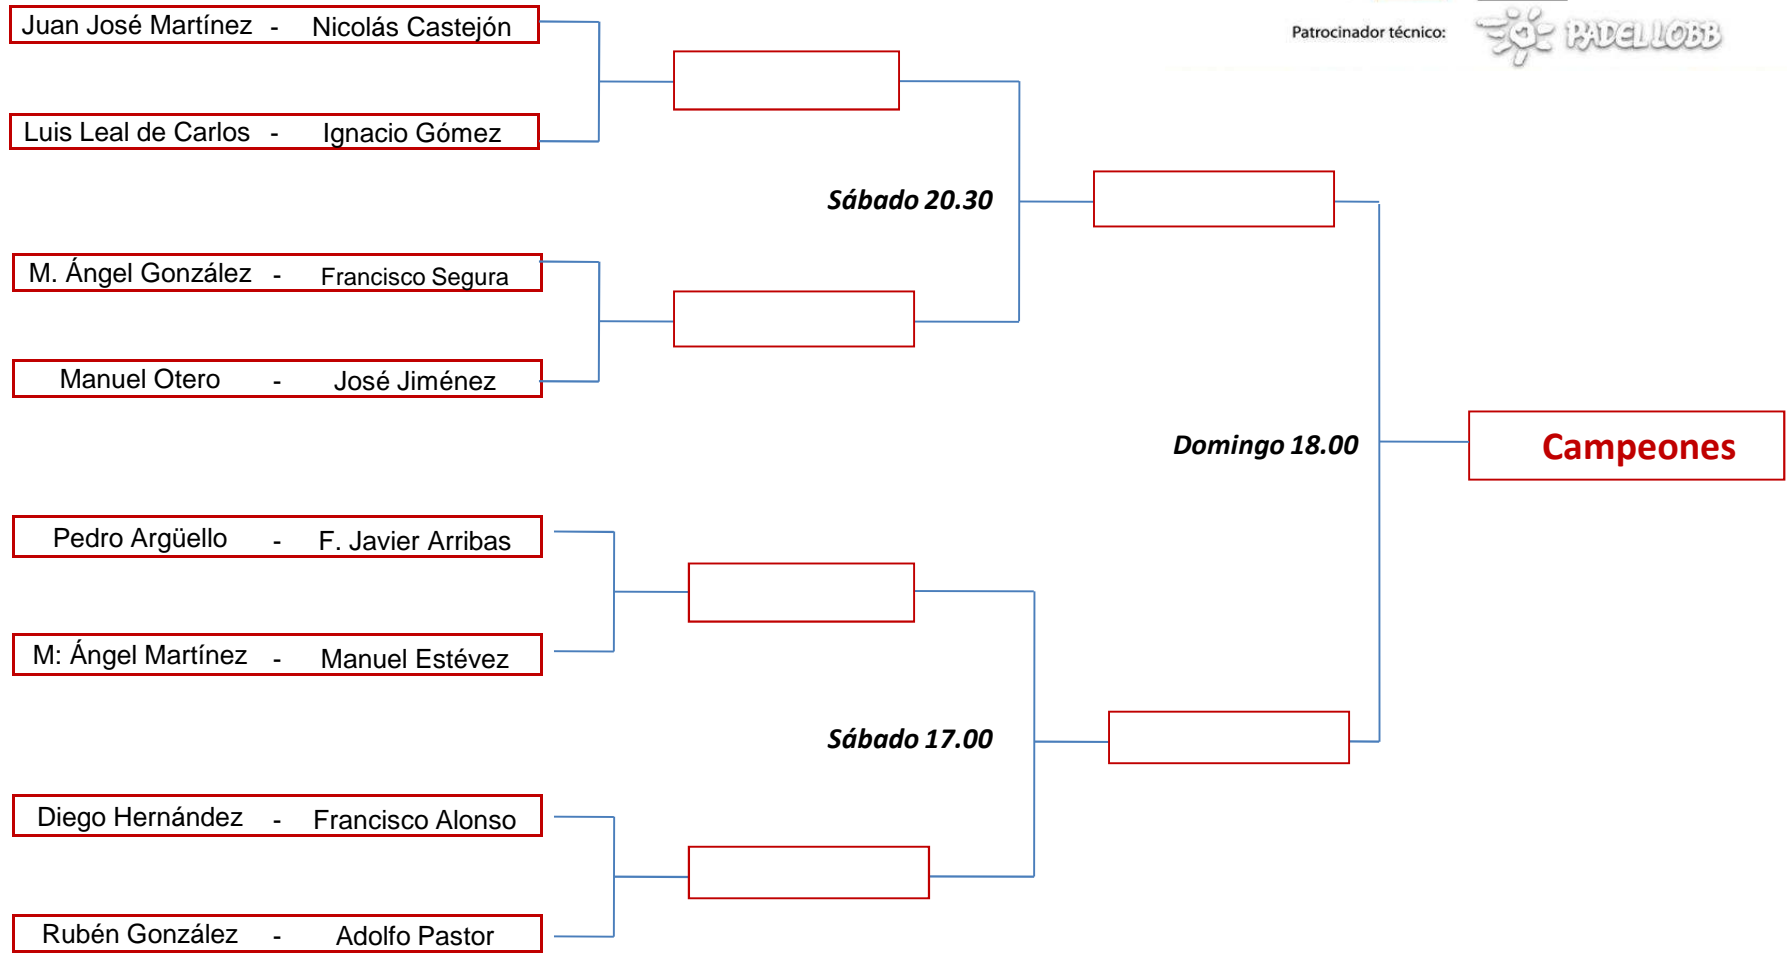

Final
Club Físico de Majadahonda

CATEGORÍA MASCULINA NIVEL A

Cuartos de Final

Horario a acordar

Semifinales

Club Físico de Majadahonda

Final

Club Físico de Majadahonda

Campeones

CATEGORÍA MASCULINA NIVEL B

Cuartos de Final

Horario a acordar

Semifinales

Club Físico de Majadahonda

Final

Club Físico de Majadahonda