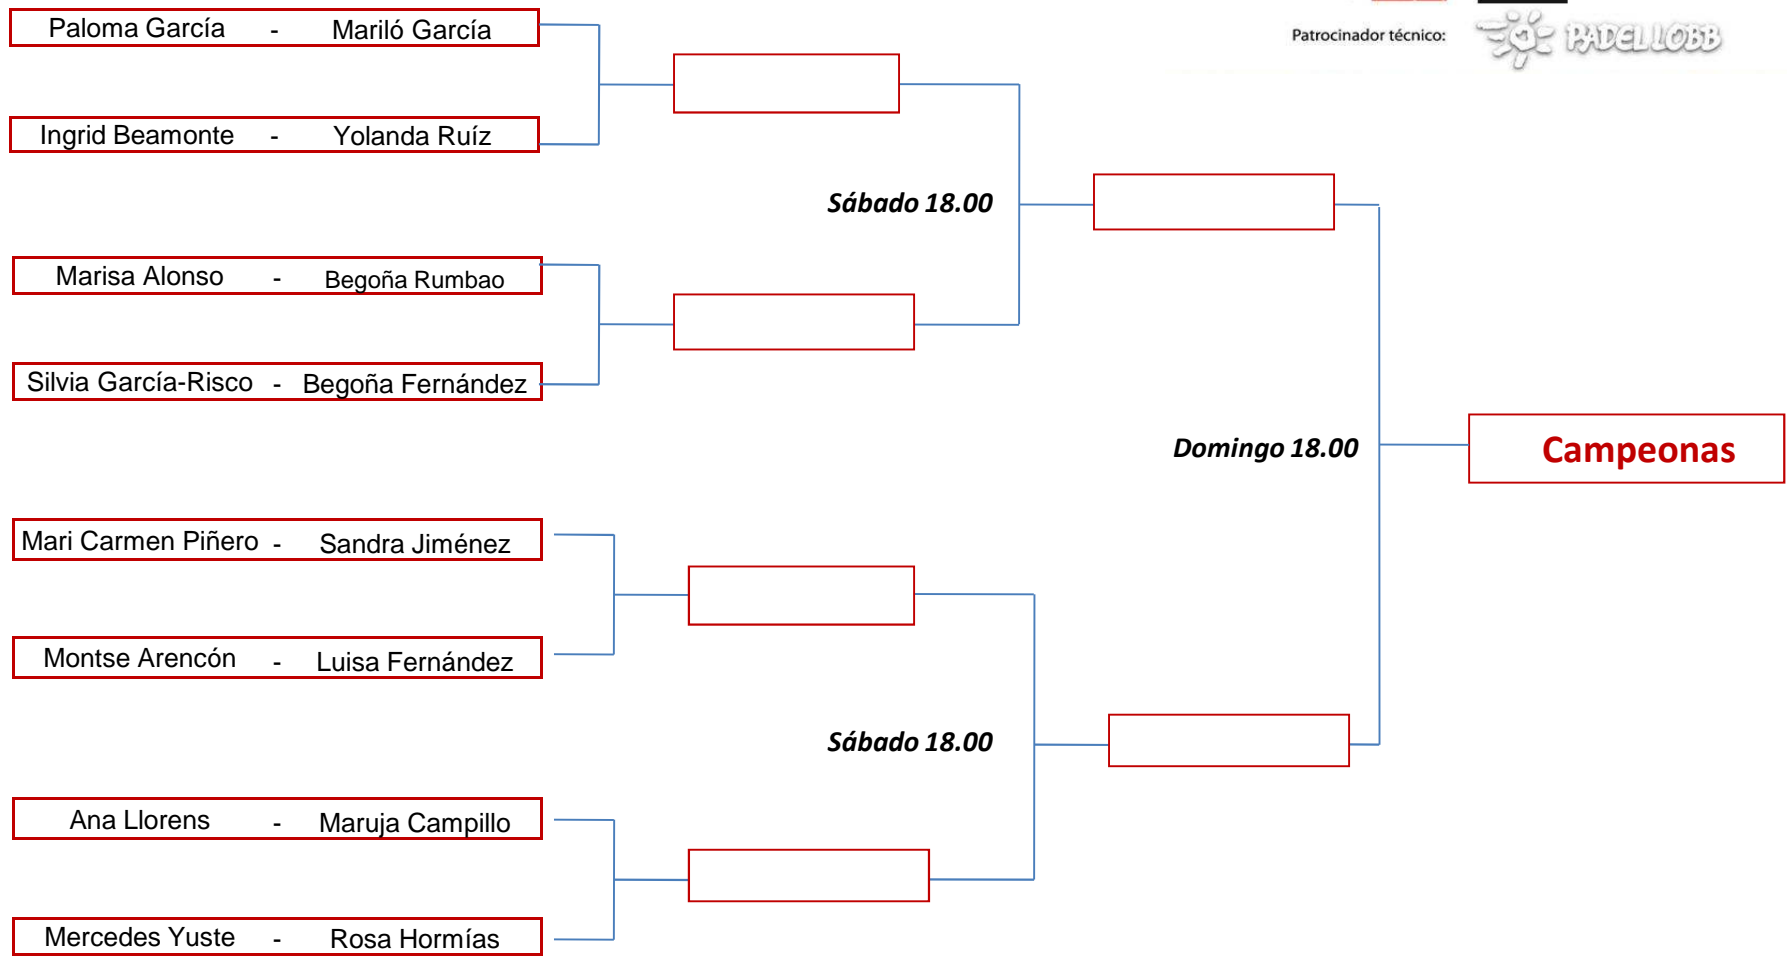

CATEGORÍA MASCULINA NIVEL C

Cuartos de Final

Horario a acordar

Semifinales

Club Físico de Majadahonda

Final

Club Físico de Majadahonda

CATEGORÍA FEMENINA NIVEL Afar-4

Semifinales
Club Físico de Majadahonda

Final
Club Físico de Majadahonda

CATEGORÍA FEMENINA NIVEL A

Cuartos de Final

Horario a acordar

Semifinales

Club Físico de Majadahonda

Final

Club Físico de Majadahonda

CATEGORÍA FEMENINA NIVEL B

Cuartos de Final
Horario a acordar

Semifinales
Club Físico de Majadahonda

Final
Club Físico de Majadahonda

CATEGORÍA MIXTA NIVEL A

Semifinales

Club Físico de Majadahonda